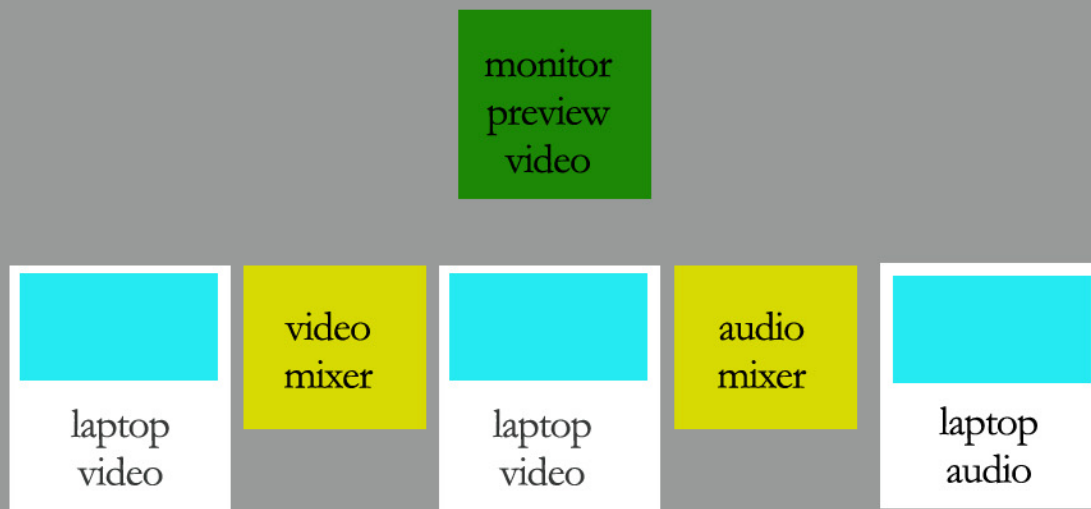

# Desperate

video blanche e besegher / audio flushing device

blanche

besegher

flushing device

monitor audio L

monitor audio R

## RICHIESTE PER IL LIVE

1) Tavolo minimo 3 mt di lunghezza, 1 mt di larghezza.

### Video

1) Monitor Preview a colori minimo 17 ”

2) Video Mixer

3) videoproiettore 1024 x 768 con out s-video o video

attacco proiettore in posizione vj.

### Audio

1) Audio Mixer minimo 4 canali mono

2) due monitor audio

Info: [contact@besegher.com](mailto:contact@besegher.com)